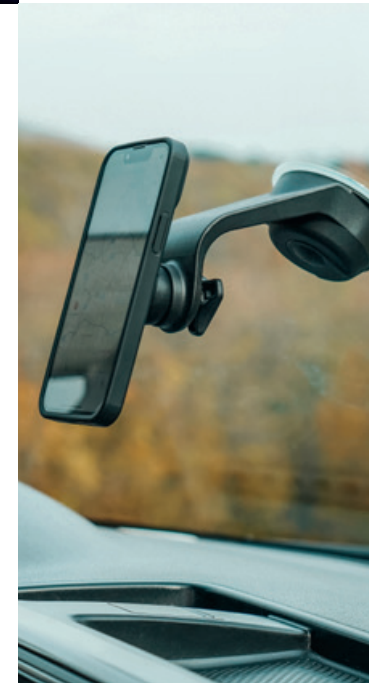

Support ventilation avec charge sans fil ⚡

Charging vent mount

S'installe sur les grilles d'aération de la voiture, fixation magnétique du téléphone, charge par induction compatible Apple MagSafe. Câble USB-C fourni.

SPC+

SPC52805* 59,99€ T.T.C.

Support ventilation basique

Vent mount

S'installe sur les grilles d'aération de la voiture, fixation magnétique du téléphone.

SPC+

SPC52806 29,99€ T.T.C.

Support ventouse avec charge sans fil ⚡

Charging suction mount

Ventouse permettant d'être fixée sur différentes surfaces, charge par induction compatible Apple MagSafe. Fixation magnétique du téléphone.

SPC+

SPC52804* 89,99€ T.T.C.

Support ventouse basique

Suction mount

Ventouse permettant d'être fixée sur différentes surfaces.

SPC+ SPC

SPC53141 39,99€ T.T.C.