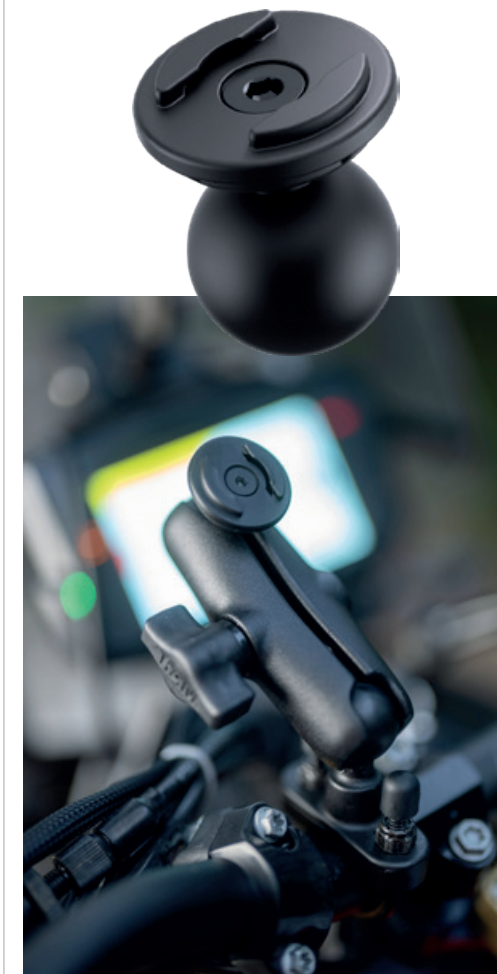

Support tige de rétroviseur

Mirror mount

Compact et discret, format portrait ou paysage, possibilités de réglage à 360°, Compatible avec la plupart des tiges de rétroviseurs (Ø 10, 12, 14, 16 mm)

SPC53136 29,99€ T.T.C.

Supp. inclinable tige de rétroviseur

Mirror mount pro

Fabriqué en aluminium taillé dans la masse, orientable sur 3 dimensions. Compatible avec la plupart des tiges de rétroviseurs (Ø 10, 12, 14, 16 mm)

SPC53233 49,99€ T.T.C.

Support bocal liquide de frein

Brake mount

Idéal pour les T-max, Forza et autres maxi-scooters, format portrait ou paysage, possibilités de réglage à 360°. 2 vis de fixation fournies, entraxe de 40,5 à 61,5 mm.

SPC SPC+

SPC53235 59,99€ T.T.C.

Support bocal liquide de frein large

Brake mount large

Permet une fixation sur bocal plus large : de 51 à 81 mm.

SPC SPC+

SPC52840 59,99€ T.T.C.

Support rotule

Ballhead mount pro

Compatible avec support RAM-Mount®, permet d'installer un téléphone avec coque SPC ou SPC+.

SPC52831 19,99€ T.T.C.