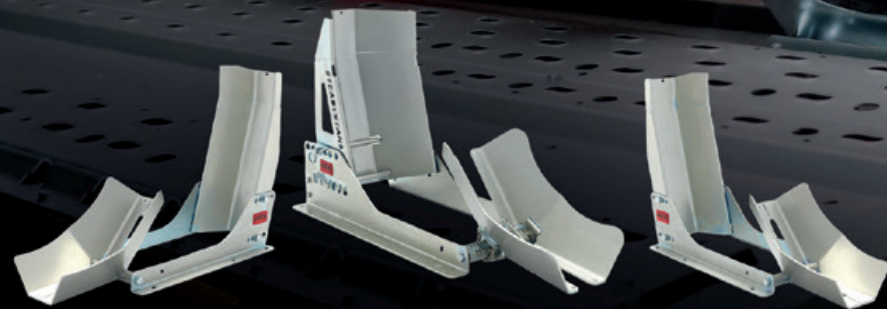

Pour Support colonne de direction (SPC53214)

**SPC+**

2. SPC52794 14,99€ T.T.C.

**DESIGN  
et INNOVATION**

**au service  
du transport de  
votre moto !**

**ACE**  
BIKES

**STEADY STAND®  
pour tous les 2 roues**