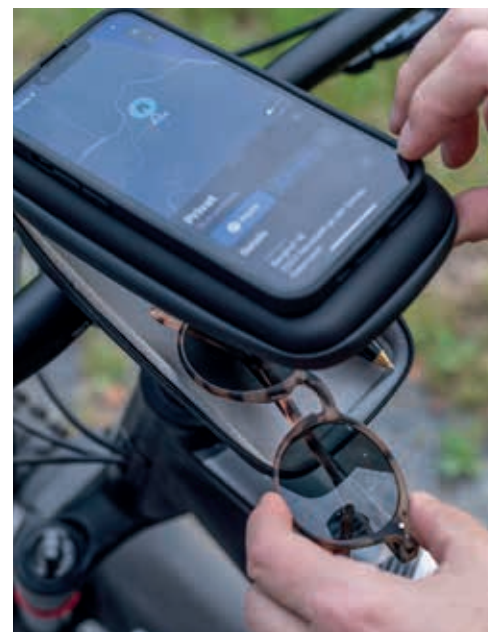

TROUSSES RANGEMENT VÉLO

Wedge case set / Saddle case set

Rangement sur lequel il est possible de fixer un smartphone, un éclairage.

Fixation sur la potence (MAG ALIGN)	SPC52890	49,99 €
Fixation sous la selle (MAG ALIGN)	SPC52891	39,99 €