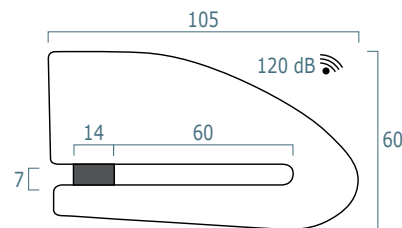

SMARTPHONE CONTROL

XX15 BLUETOOTH®

XX15BLE* 122,90 €

XX14 BLUETOOTH®

XX14BLE* 119,90 €

XX10 BLUETOOTH®

XX10BLE* 119,90 €

Caractéristiques XX15 , XX14 et XX10