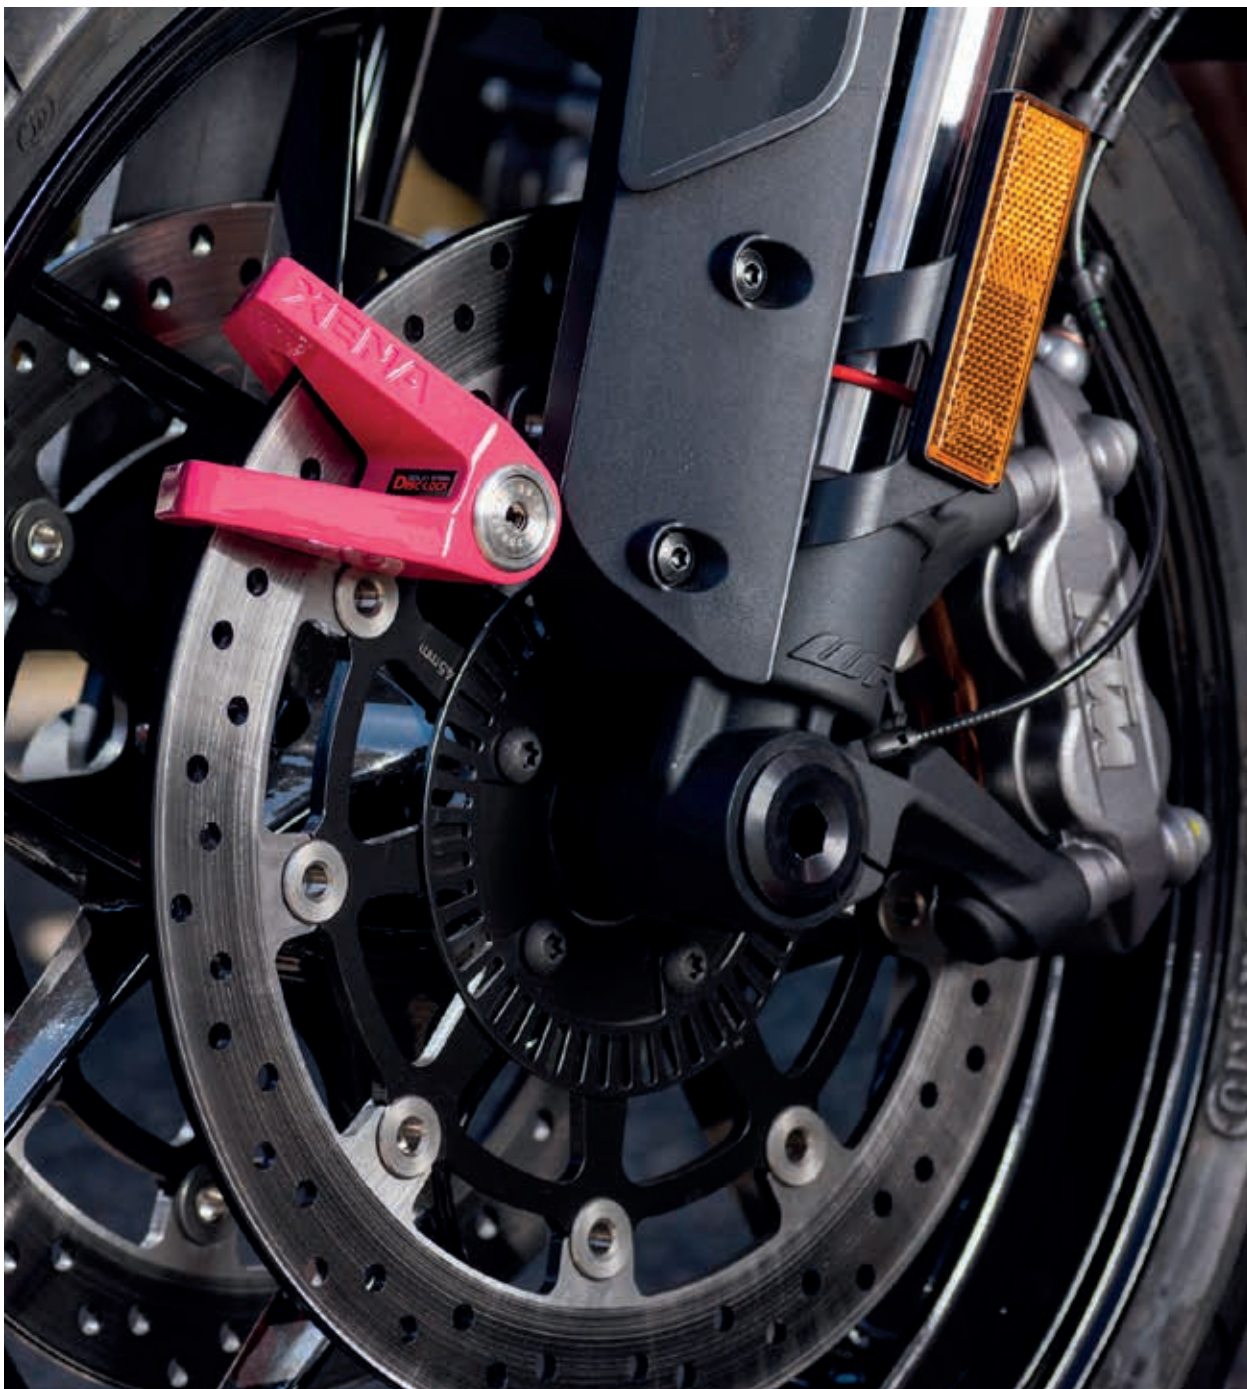

| | | | |
|-----------|-------|-----------------|--------|
| o. | 15 mm | KE152872 | 9,95 € |
|-----------|-------|-----------------|--------|

XENA
INTELLIGENT SECURITY

SOUVENT IMITÉ, JAMAIS ÉGALÉ

XENA Security est le principal innovateur, concepteur et fabricant de serrures à alarme pour motos. Design britannique, matériaux de qualité : vous pouvez confier sereinement votre 2 roues à XENA.