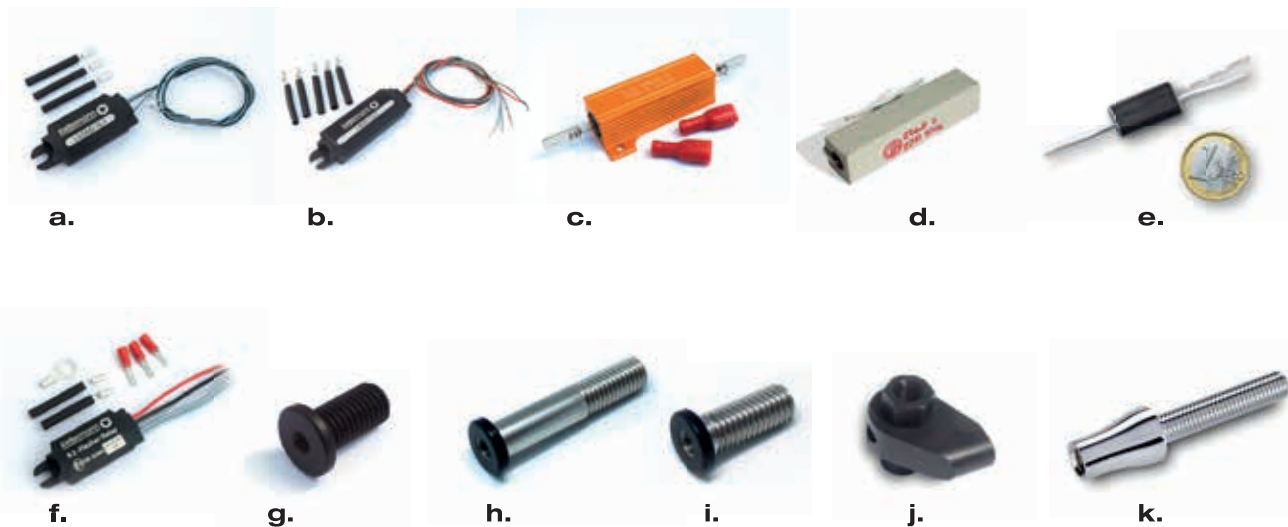

RELAIS ET ACCESSOIRES