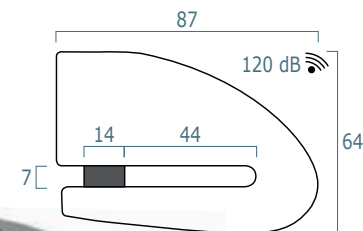

SMARTPHONE CONTROL

XX15 BLUETOOTH®

XX15BLE* 122,90 €

XX14 BLUETOOTH®

XX14BLE* 119,90 €

XX10 BLUETOOTH®

XX10BLE* 119,90 €

Caractéristiques XX15 , XX14 et XX10