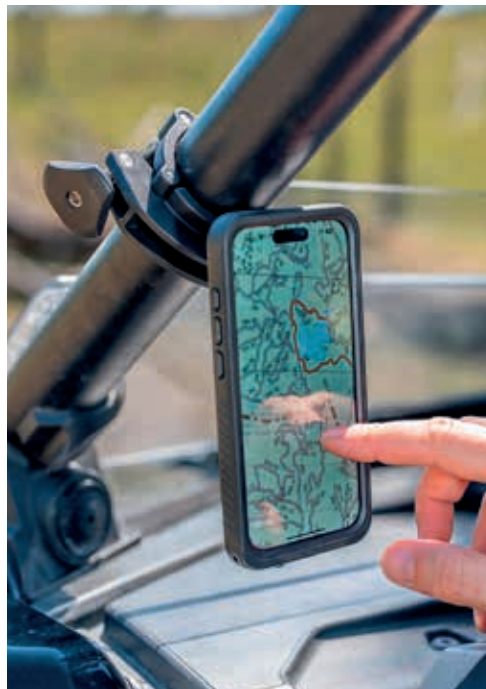

SUPPORTS ARCEAU 3D

Roll cage mount 3D

Cette pince robuste peut être montée de différentes manières et est équipée d'une tête Mag-Align. Elle convient aux véhicules tout-terrain (ATV), aux véhicules utilitaires tout-terrain (UTV) ou aux SSV.

3D MAG ALIGN	SPC52744	119,99 €
Standard	SPC52846	99,99 €