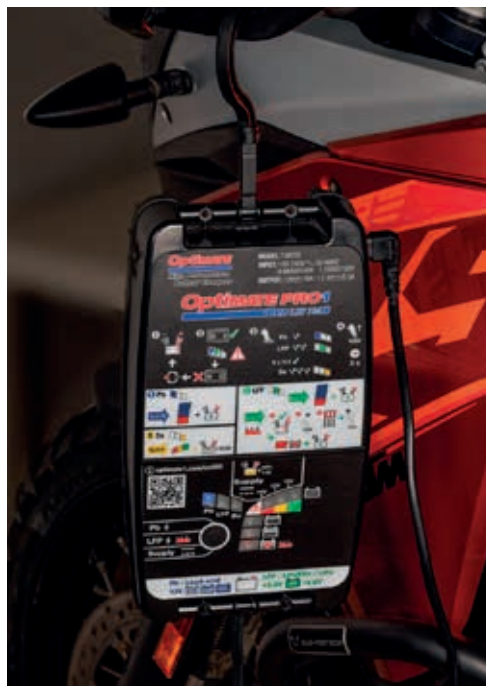

CHARGEURS ATELIER

Chargeurs avec récupération de batterie recommandés par les équipementiers de première monte. Ils constituent l'outil idéal pour la récupération et l'activation adéquates de batteries neuves. Ils permettent également de charger et de tester des batteries basse tension ou non entretenues et sulfatées.