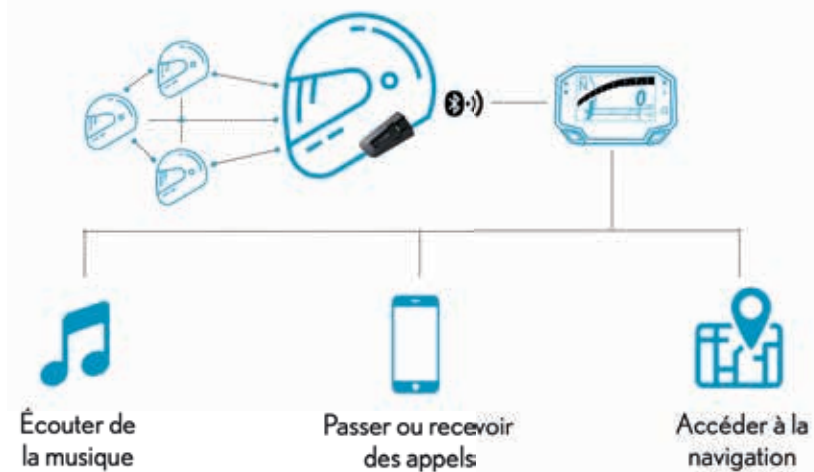

Adapter SPC

Permet d'utiliser une coque **SPC+** avec un support **SPC**

SPC52800 4,99 €

Permet d'utiliser une coque **SPC** avec un support **SPC+**

SPC52801 4,99 €

**DESIGN
et INNOVATION**

**au service
du transport de
votre moto !**

ACE
BIKES

**STEADY STAND®
pour tous les 2 roues**

UNE NOUVELLE ÈRE DE SÉCURITÉ, DE SON, DE STYLE

Restez connectés avec vos amis, votre famille, vos collègues lorsque vous roulez. Les intercoms Cardo sont pensés pour votre sécurité mais pour votre plaisir également : gardez accès à votre musique, votre téléphone ou votre GPS où que vous soyez !

L'INNOVATION CONSTANTE

Il y a 20 ans, Cardo développait le premier intercom équipé du Bluetooth® pour rouler à moto. Depuis, la marque fait figure de proue dans le secteur et établit les normes du marché. Avec Cardo, vos trajets auront toujours un goût d'exceptionnel.