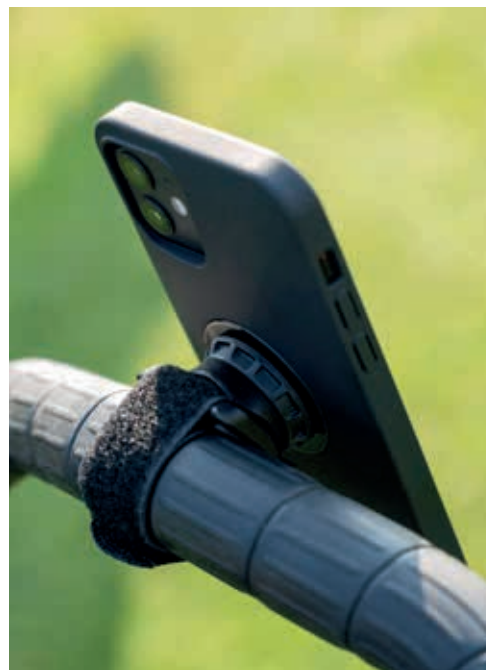

SUPPORTS MICROMÉTRIQUES

Universal bike mount

Peut se fixer sur la potence ou le guidon du vélo. Pour diamètres de 22mm à 42mm (0,9" à 1,65").

Standard **SPC53341** 19,99 €

Inclinable **SPC53342** 29,99 €