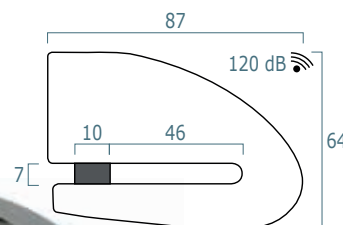

SMARTPHONE CONTROL

XX15 BLUETOOTH®

XX15BLE* 122,90 €

XX14 BLUETOOTH®

XX14BLE* 119,90 €

XX10 BLUETOOTH®

XX10BLE* 119,90 €

Caractéristiques XX15 , XX14 et XX10