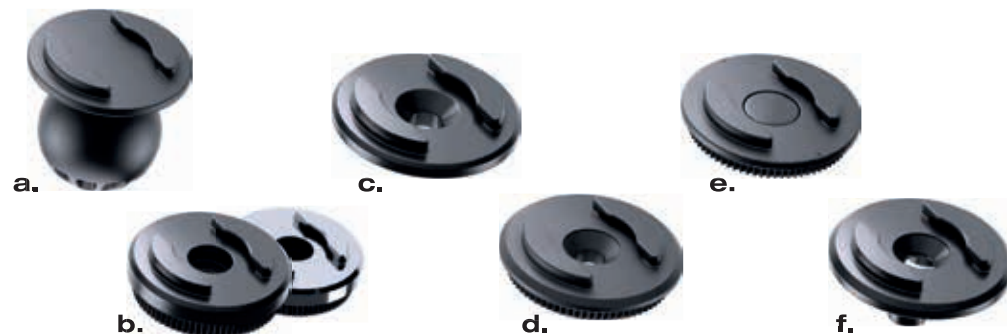

SPC52889 14,99 €

MAG-ALIGN ADAPTATEUR

Mag-Align adapter

Universel.
Compatible avec tous les supports **SPC+**

SPC52886 14,99 €

| Réf. | Compatibilité supports | T.T.C. |
|-----------------------------|--|---------|
| Moto | | |
| a. SPC52799 | SPC53155 | 4,99 € |
| b. SPC52794 - Noir | SPC53138, SPC53129, SPC53233, SPC53232, SPC53238, SPC53138, SPC53231, SPC53214, SPC53246 | 14,99 € |
| b. SPC52786 - Chromé | SPC53246 | 19,99 € |
| c. SPC52793 | SPC53235, SPC53136, SPC53341, SPC53342 | 4,99 € |
| d. SPC52798 | SPC53128 | 4,99 € |
| Vélo | | |
| e. SPC52797 | SPC53121 | 4,99 € |
| f. SPC52795 | SPC53245 | 9,99 € |