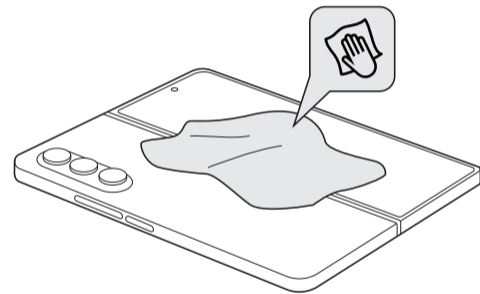

FOLD SECURE STRAP

Keeps your phone closed and secure while mounted.

Hält Ihr Smartphone während der Befestigung geschlossen und sicher.

Permet de maintenir votre téléphone fermé et en sécurité lorsqu'il est fixé.

Mantiene el teléfono cerrado y protegido mientras está acoplado.

SP™

PHONE CASE
GALAXY Z FOLD 7

1

2

3

**ADHESIVE STRIPS**

Adhesive strips on both pieces keep everything locked in place.

Klebestreifen an beiden Teilen sorgen dafür, dass alles fest an seinem Platz bleibt.

Des bandes adhésives sur les deux pièces maintiennent le tout bien en place.

Las tiras adhesivas de ambas piezas mantienen todo bien sujeto.