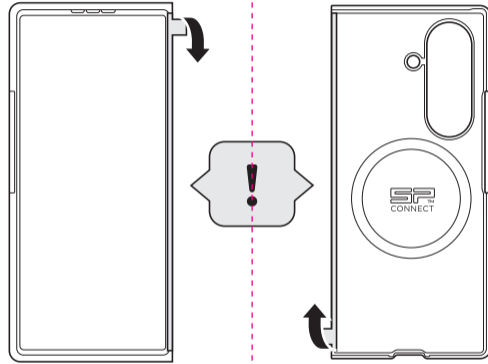

FOLD SECURE STRAP

Keeps your phone closed and secure while mounted.

Hält Ihr Smartphone während der Befestigung geschlossen und sicher.

Permet de maintenir votre téléphone fermé et en sécurité lorsqu'il est fixé.

Mantiene el teléfono cerrado y protegido mientras está acoplado.

SP™

PHONE CASE
GALAXY Z FOLD 7

1

2

3

**ADHESIVE STRIPS**

Adhesive strips on both pieces keep everything locked in place.

Klebestreifen an beiden Teilen sorgen dafür, dass alles fest an seinem Platz bleibt.

Des bandes adhésives sur les deux pièces maintiennent le tout bien en place.

Las tiras adhesivas de ambas piezas mantienen todo bien sujeto.