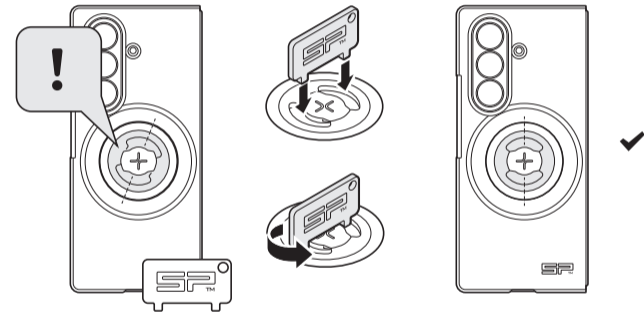

FOLD SECURE STRAP

Keeps your phone closed and secure while mounted.

Hält Ihr Smartphone während der Befestigung geschlossen und sicher.

Permet de maintenir votre téléphone fermé et en sécurité lorsqu'il est fixé.

Mantiene el teléfono cerrado y protegido mientras está acoplado.

SP™

PHONE CASE
GALAXY Z FOLD 7

1

2

3

**ADHESIVE STRIPS**

Adhesive strips on both pieces keep everything locked in place.

Klebestreifen an beiden Teilen sorgen dafür, dass alles fest an seinem Platz bleibt.

Des bandes adhésives sur les deux pièces maintiennent le tout bien en place.

Las tiras adhesivas de ambas piezas mantienen todo bien sujeto.